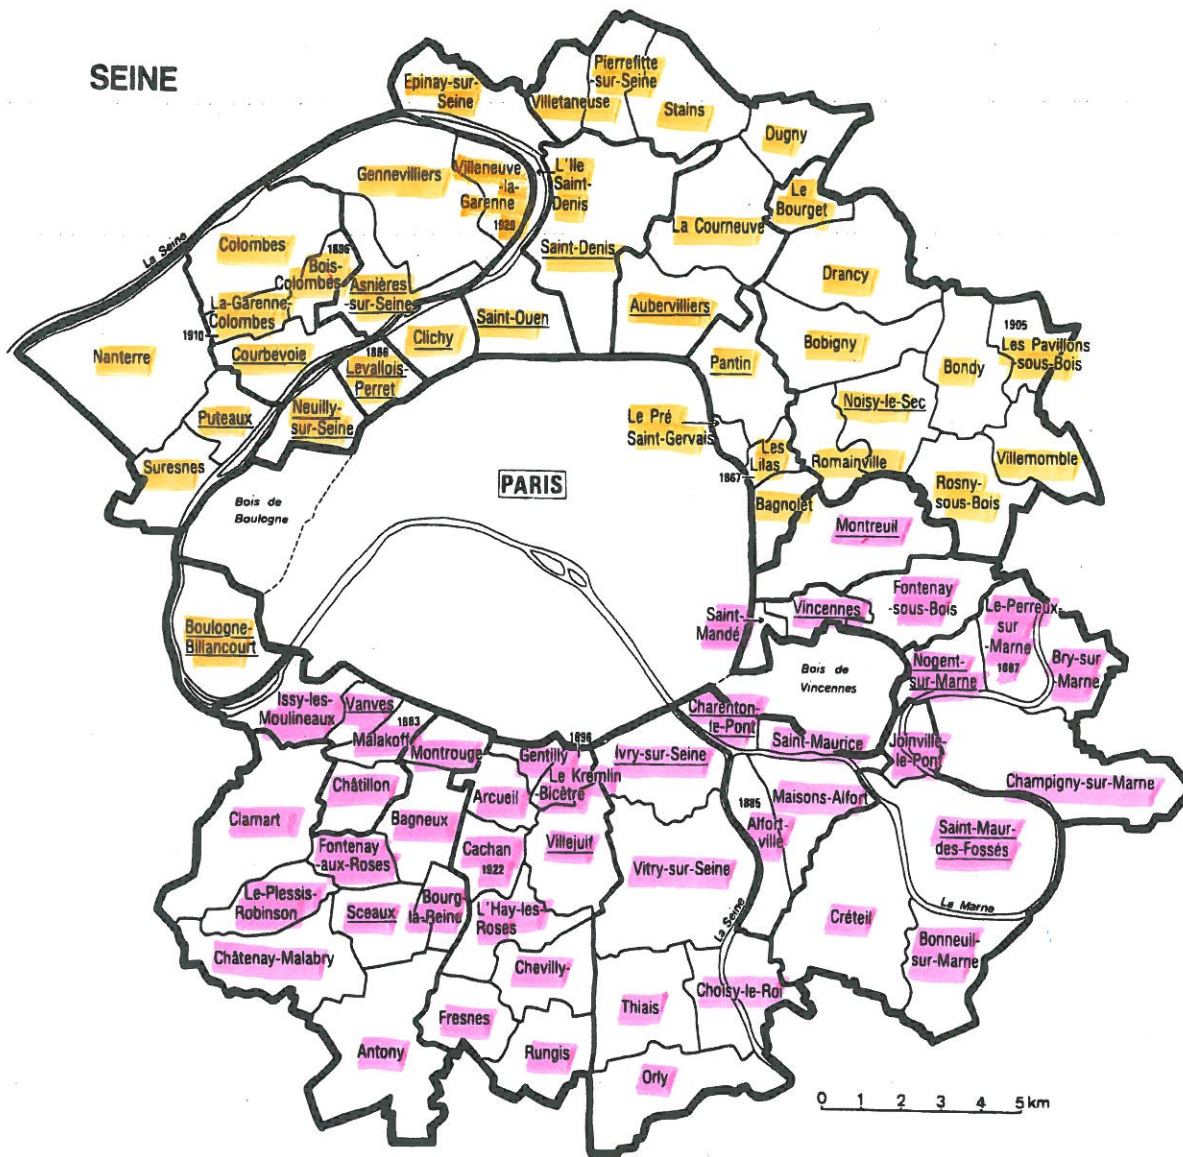

SEINE

- Limite d'arrondissement
- Limite de canton
- Limite de commune
- PARIS** Préfecture
- Pantin** Chef-lieu de canton
- 1866 Date de création de communes après 1860

Arrondissement de Sceaux

Arrondissement de Saint-Denis